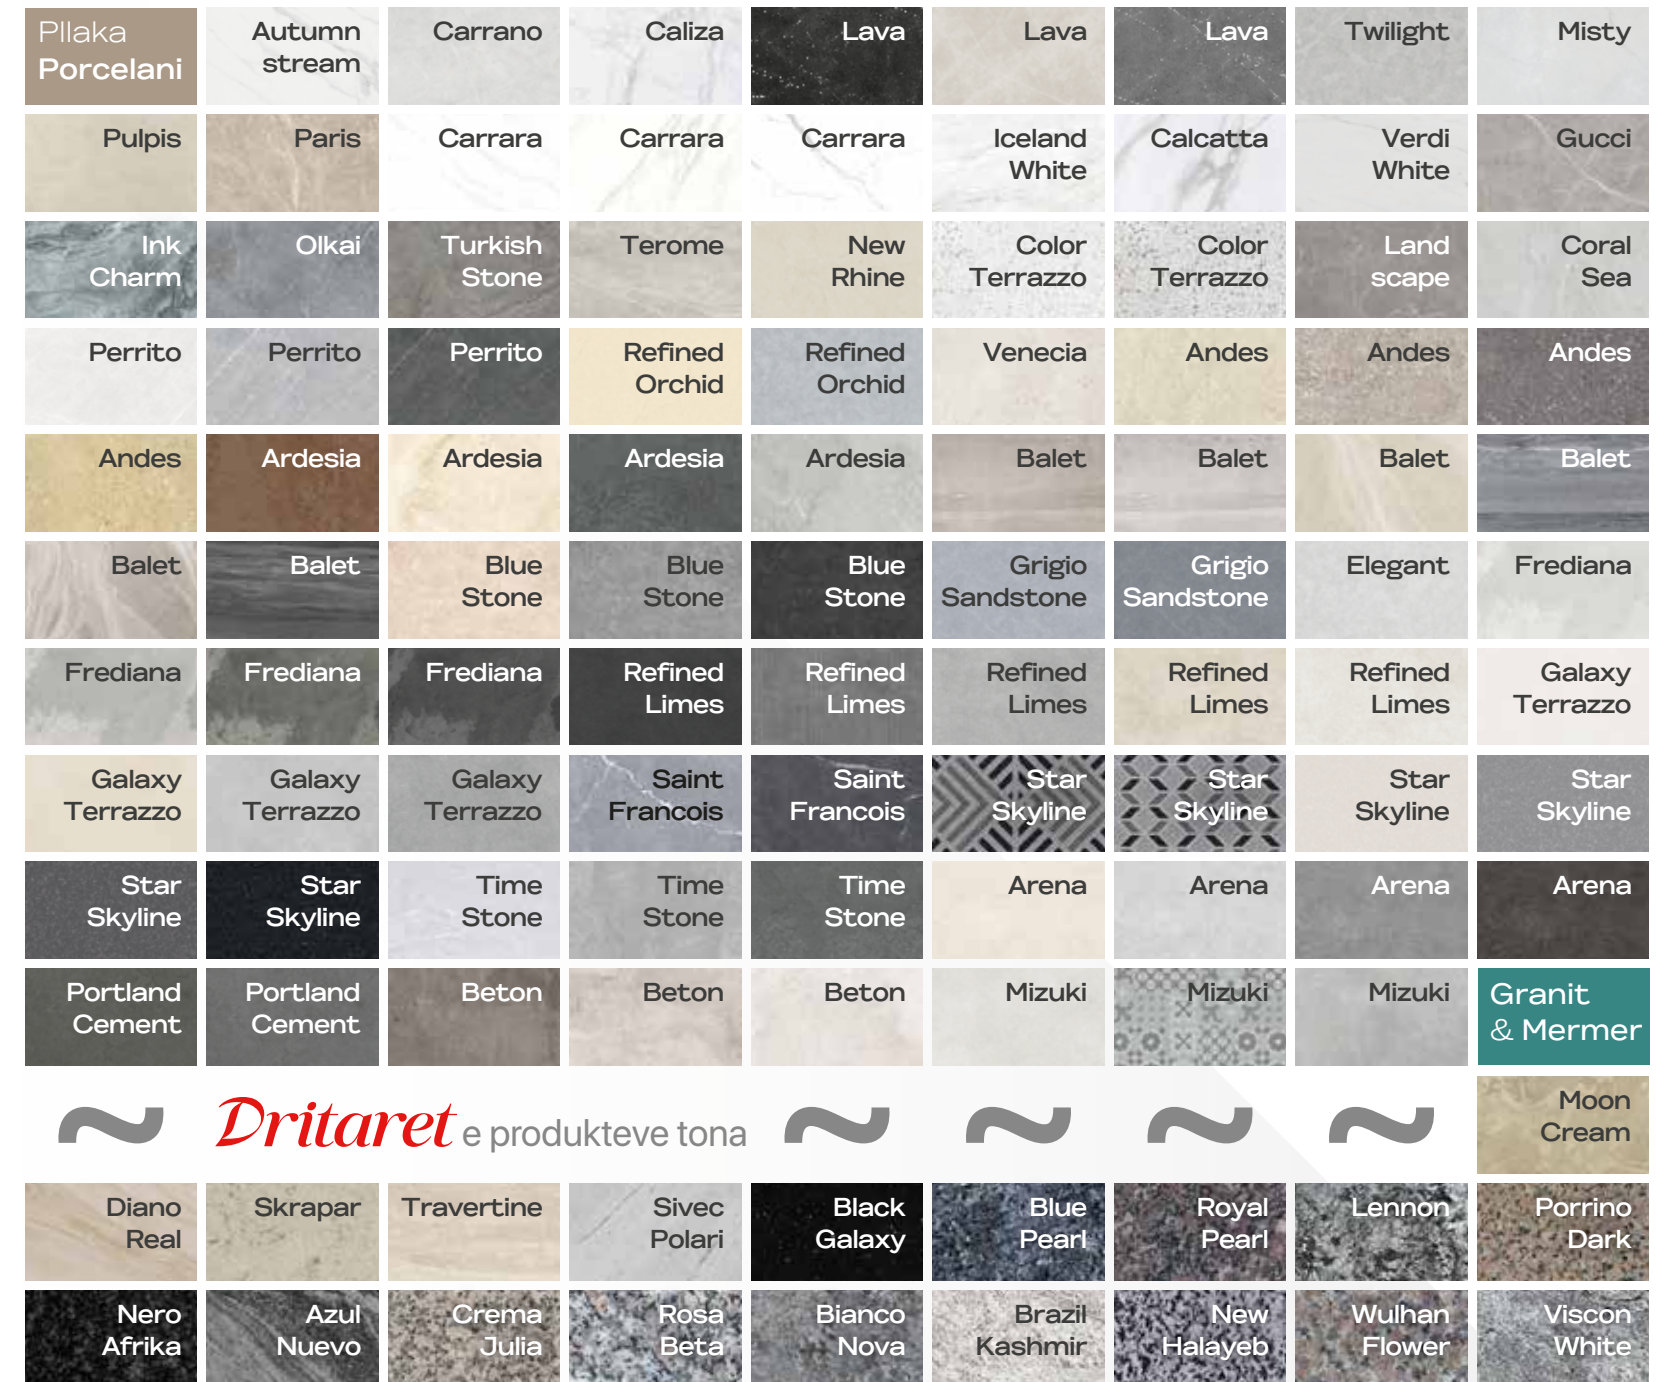

*Përzgjedhje
unike...*

01

D-TRING.
Q E R A M I K A

D-TRING.
Q E R A M I K A

02

Indeksi

i produkteve tona

Pllaka Porcelani

Autumn Stream	07
Carrano	08
Caliza	09-10
Lava	11-12
Twilight	13
Misty	14
Pulpis	15
Paris	16
Carrara	17
Iceland White	07
Calcatta	08
Verdi White	09-10
Gucci	11-12
Ink Charm	13
Olkai	14
Turkish Stone	15
Terome	16
New Rhine	17
Color Terrazzo	07
Landscape	08
Coral Sea	09-10
Perrito	11-12
Refined Orchid	13
Venecia	14
Andes	15
Ardesia	16
Balet	17
Bluestone	16

Grigio Sandstone	07
Elegant	08
Frediana	09-10
Refined Limes	11-12
Galaxy Terrazzo	13
Saint Francois	14
StarSkyline	15
Time Stone	16
Arena	17
Portland Cement	15
Beton	16
Mizuki	17

Mermer & Granit

Mooncream	45-46
Diano Real	47-48
Skrapar	49-50
Travertine	51-52
Sivec	53-54
Black Galaxy	55-56
Blue pearl	57-58
Royal Pearl	59-60
Lennon	61-62
Porrino Dark	63-64
Bianco Nova	65-66
Nero Afrika	67-68
Crema Julia	69-70
Roza Beta	71-72
Azul Nueva	63-64
Brazil Kashmir	65-66
New Halaby	67-68
Wulhan Flower	69-70
Viskon White	71-72