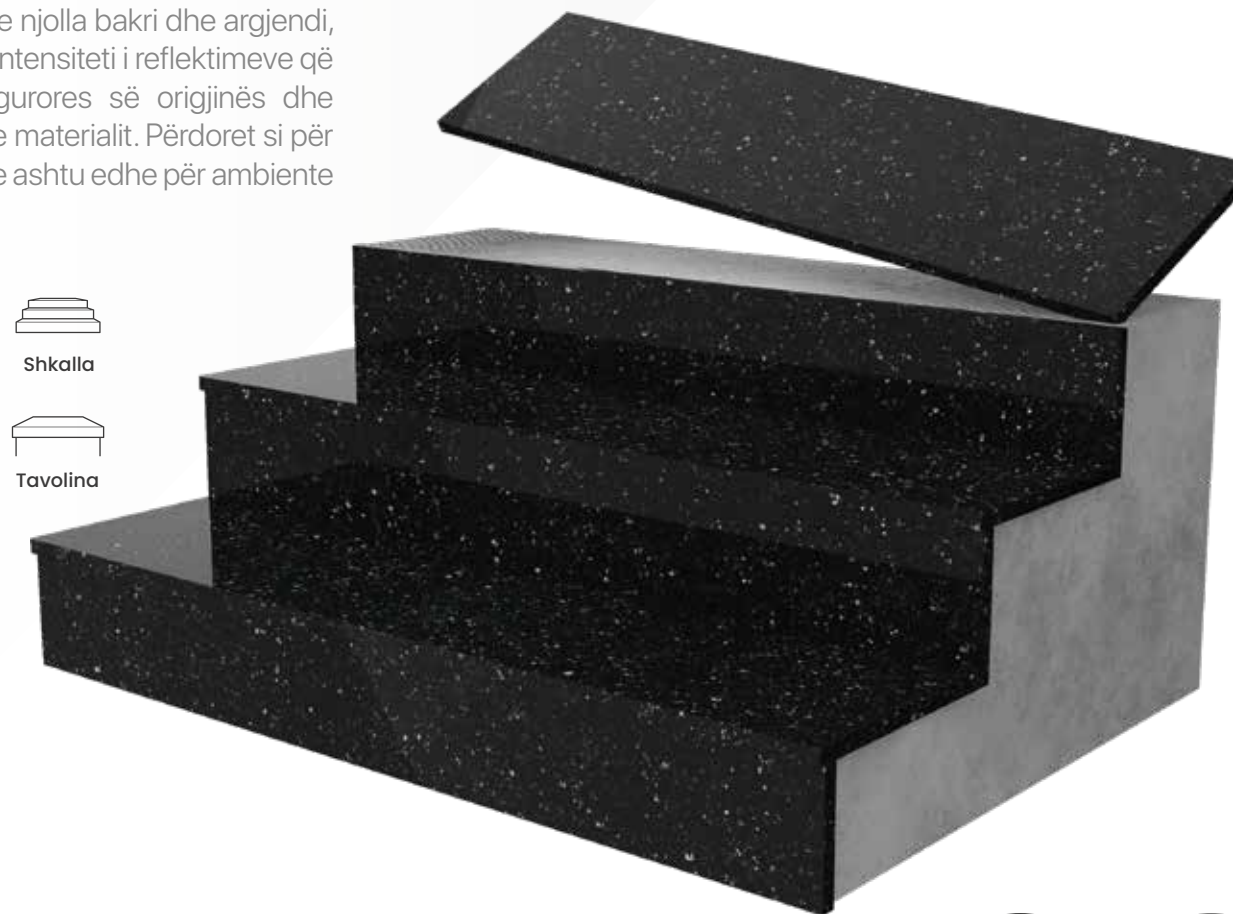

Dysheme

Mure

Shkalla

Kuzhina

Eksterior

Tavolina

Blue Pearl granit

20mm 