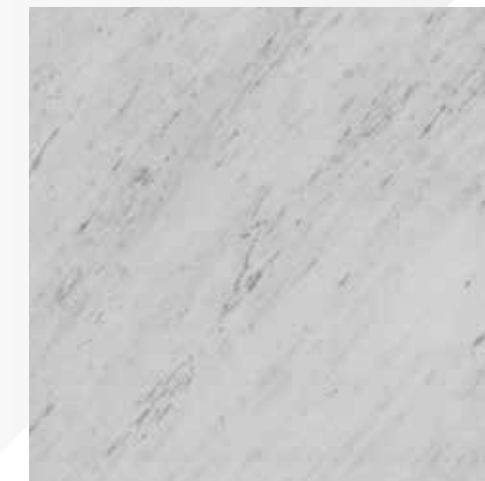

90X90 cm

Mermeri Sivec Polaris është një mermer dolomit i bardhë me grimca të imta, është një nga trendet e reja mahnitëse në fushën e gurëve të mermerit të bardhë këto vite. Sivec ka një karakter homogjen të bardhë shumë të qartë dhe të lehtë, e bën atë të jetë një nga mermerët ikonë luksoz, duke shfaqur nuancat e bardhë dhe disa vija gri e bëjnë atë një ideal për skulpturë dhe aplikime arkitekturore.