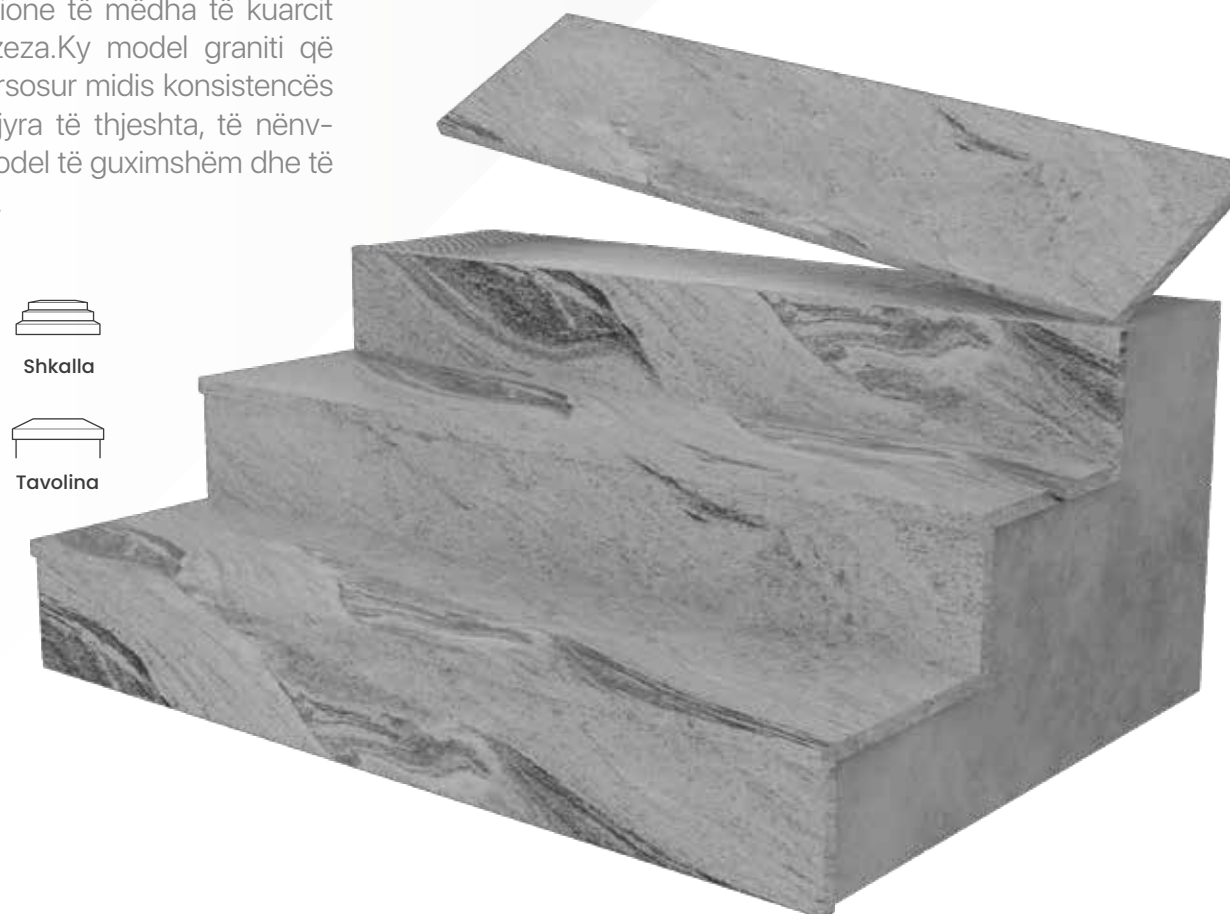

Dysheme

Mure

Shkalla

Kuzhina

Eksterior

Tavolina

Nero Afrika granit

20mm 