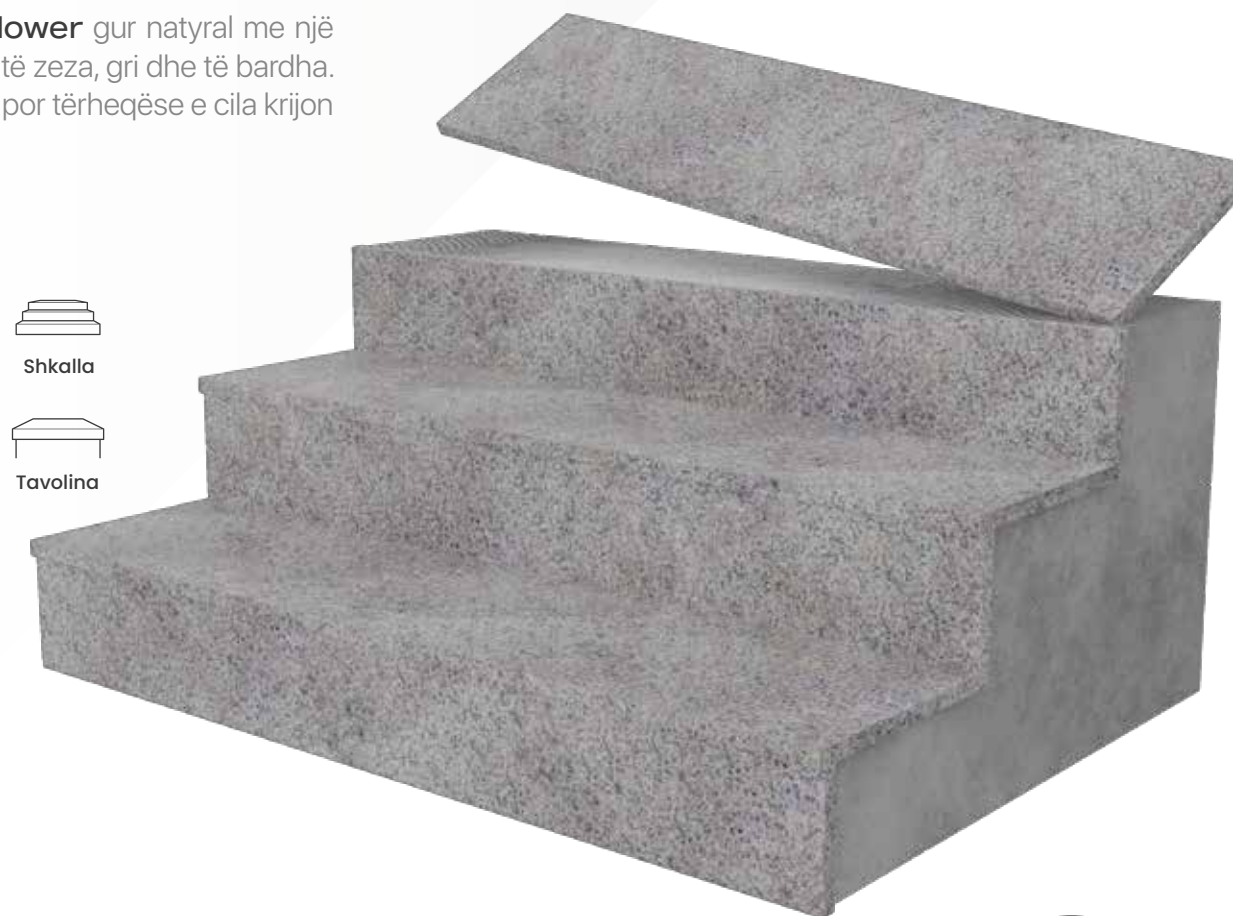

Graniti **Wulhan Flower** gur natyral me një bazë rozë me njolla të zeza, gri dhe të bardha. Tekstura asimetrike por tërheqëse e cila krijon hapësira elegante

Dysheme

Mure

Shkalla

Kuzhina

Eksterior

Tavolina