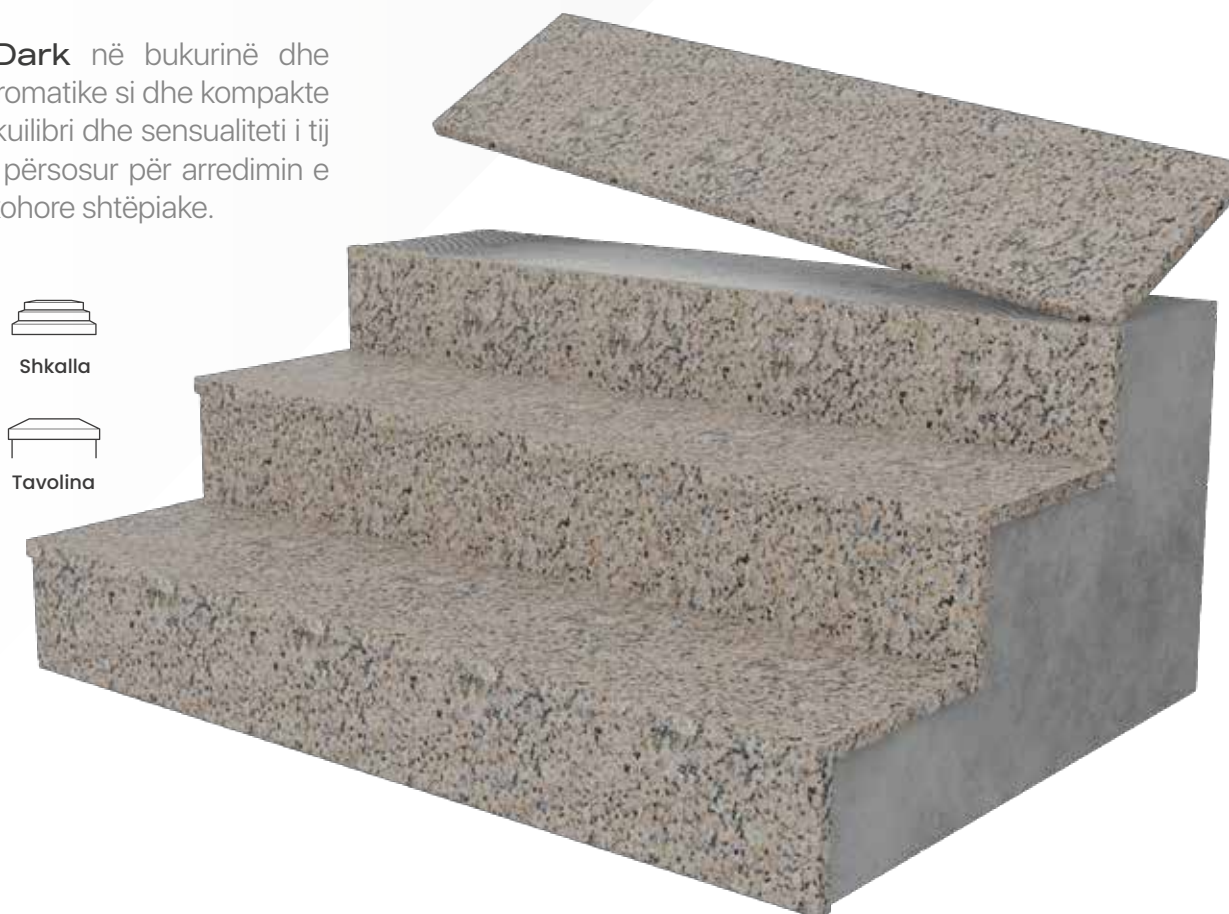

Graniti **Porrino Dark** në bukurinë dhe karakteristikat e tij kromatike si dhe kompakte në përbërjen e tij. Ekuilibri dhe sensualiteti i tij e bëjnë këtë gur të përsosur për arredimin e hapësirave bashkëkohore shtëpiake.

Dysheme

Mure

Shkalla

Kuzhina

Eksterior

Tavolina