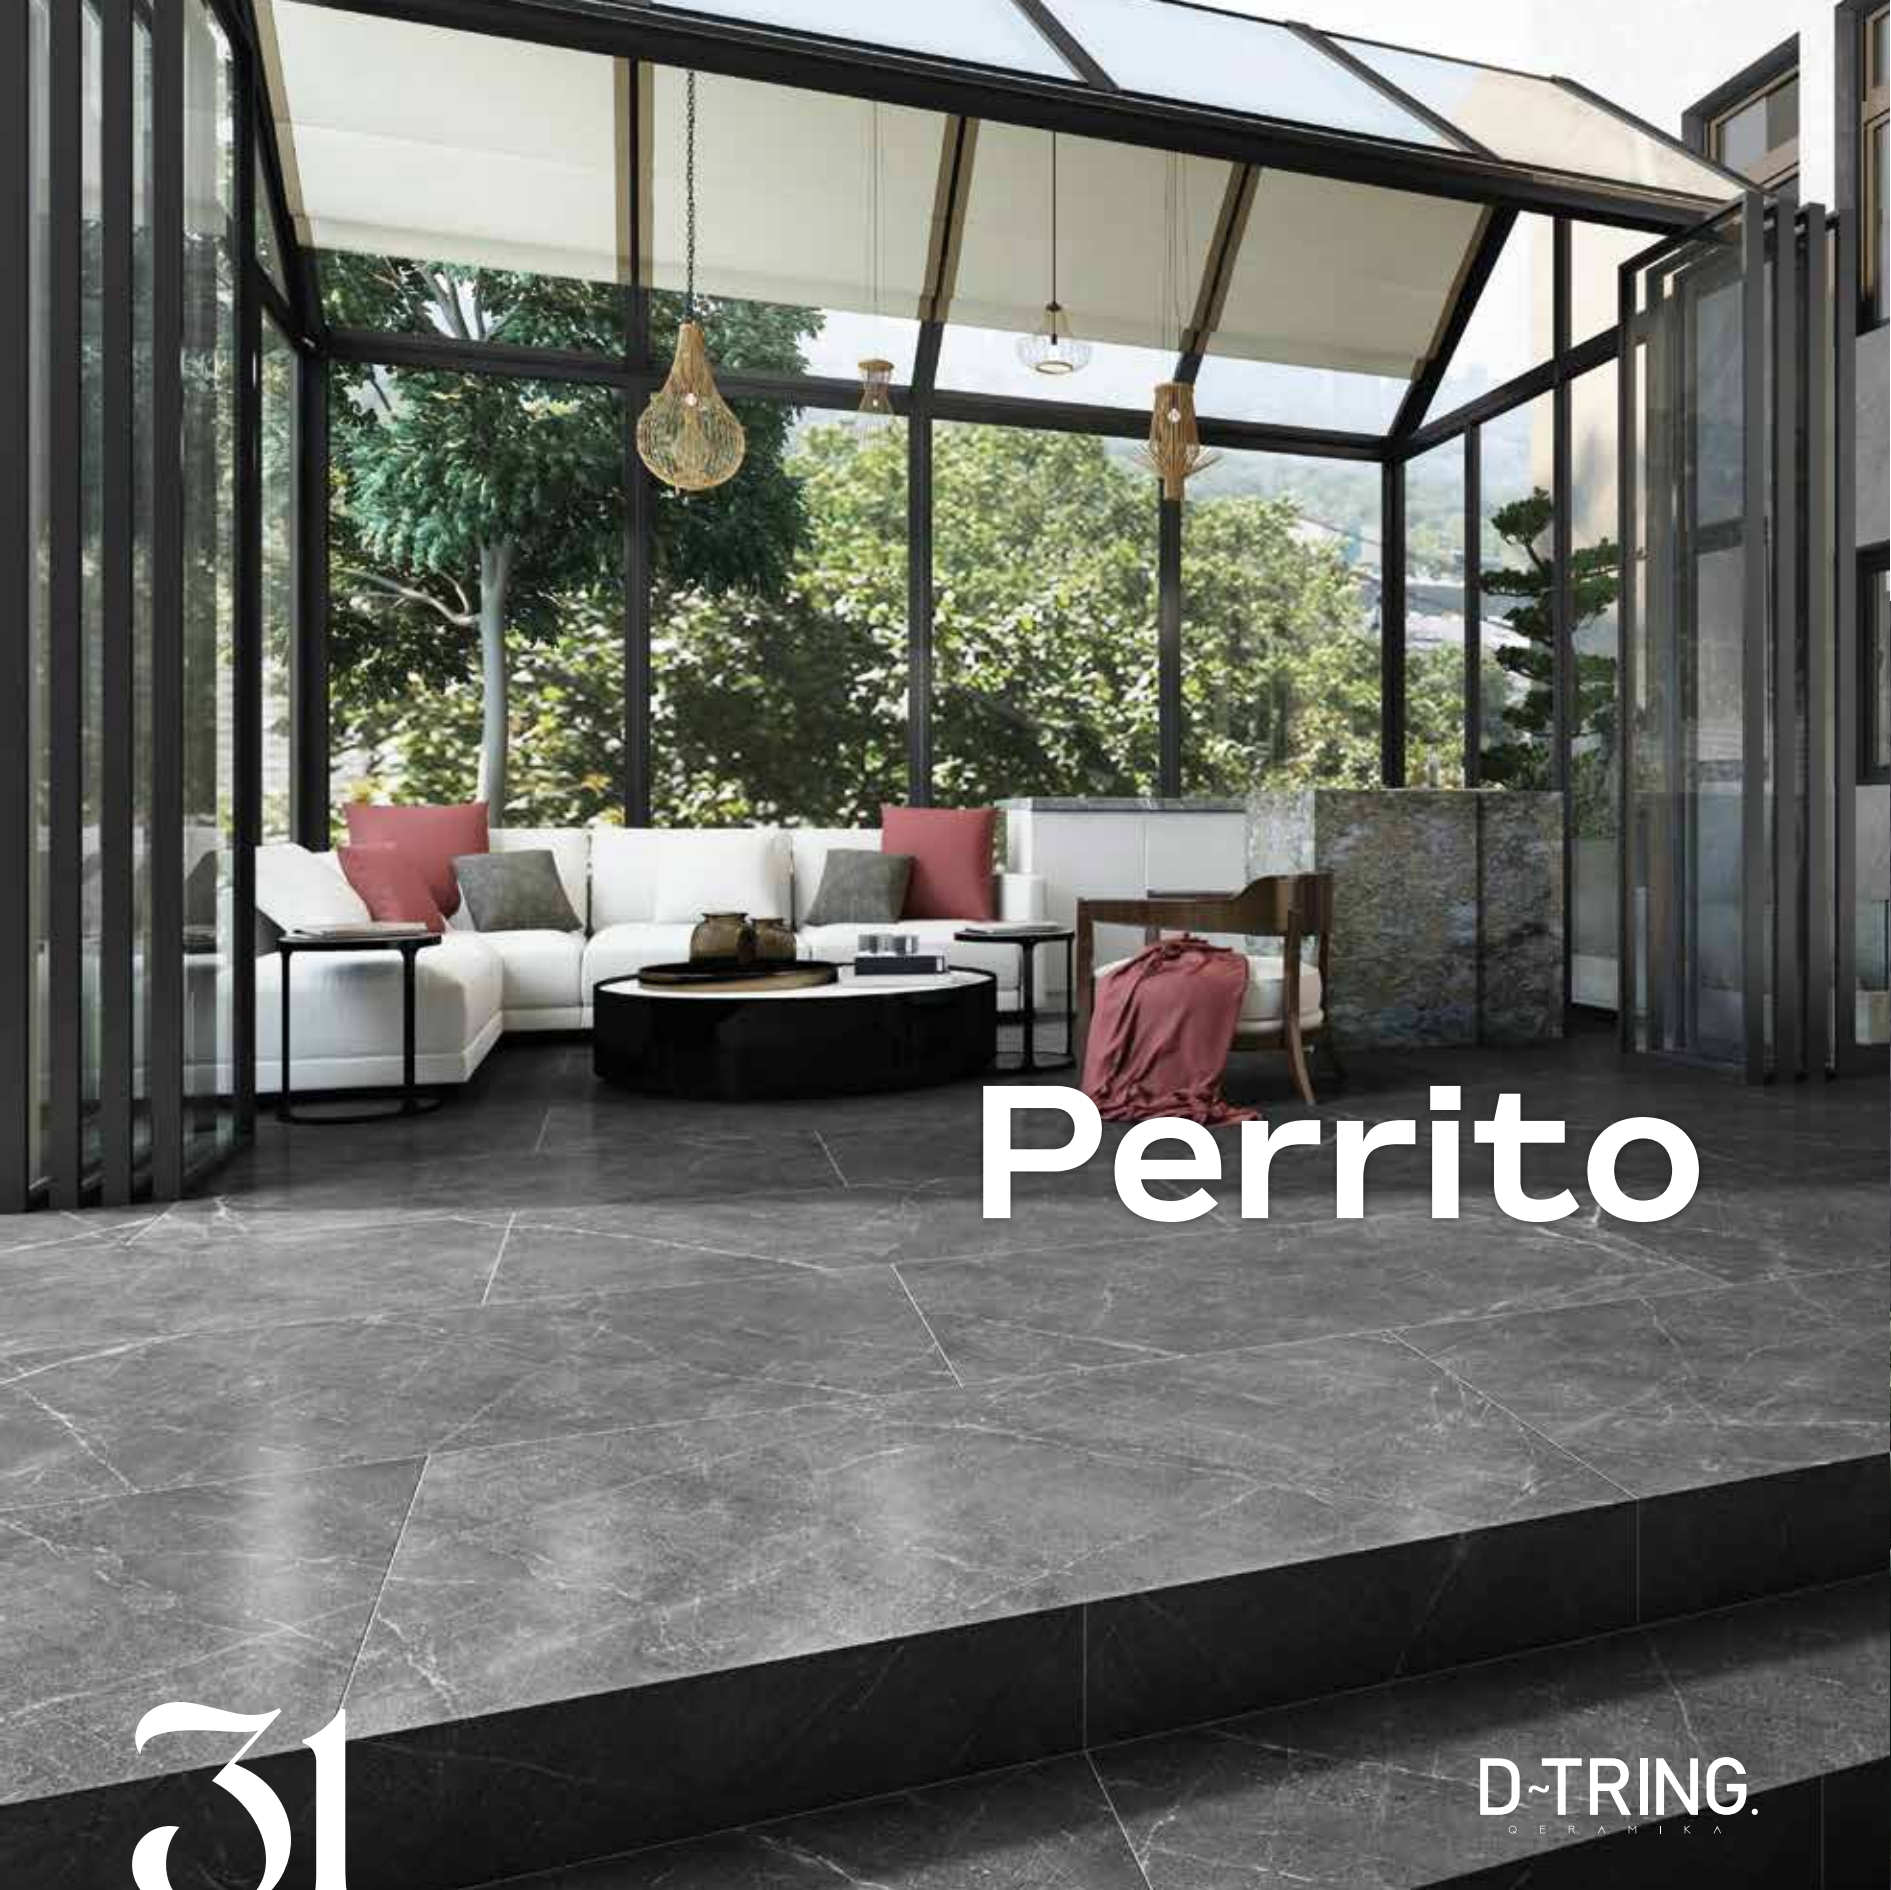

Verdi White Rett.
600X1200 mm • 23.6"X47.2"

Coralsea

Ngjyra e hapur e kësaj pllake që tregon butësinë dhe romancën. Linjat e lehta si baladat e ujit cilësi të valës.

Coral Sea Rett.
600X600 mm • 23.6"X23.6"