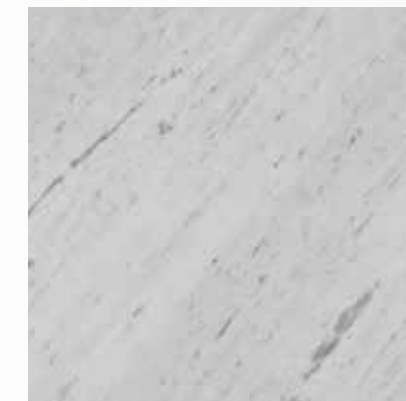

90X90 cm

Mermeri Sivec Polaris është një mermer dolomit i bardhë me grimca të imta, është një nga trendet e reja mahnitëse në fushën e gurëve të mermerit të bardhë këto vite. Sivec ka një karakter homogjen të bardhë shumë të qartë dhe të lehtë, e bën atë të jetë një nga mermerët ikonë luksoz, duke shfaqur nuancat e bardhë dhe disa vija gri e bëjnë atë një ideal për skulpturë dhe aplikime arkitekturore.