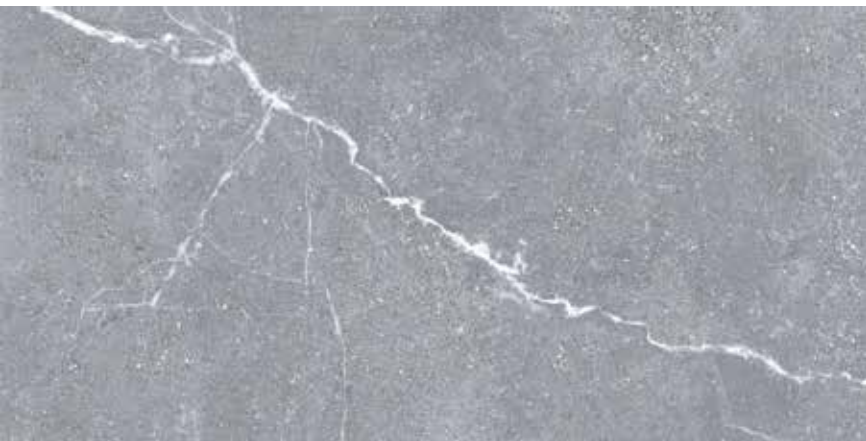

Terrazzo Cream Rett.

Terrazzo Grey Rett.

Terrazzo Stone Rett.

600X600 mm • 23.6"X23.6"

SaintFrancois

60X120cm

Saint Francois Light Rett.

600X1200 mm • 23.6"X47.2"