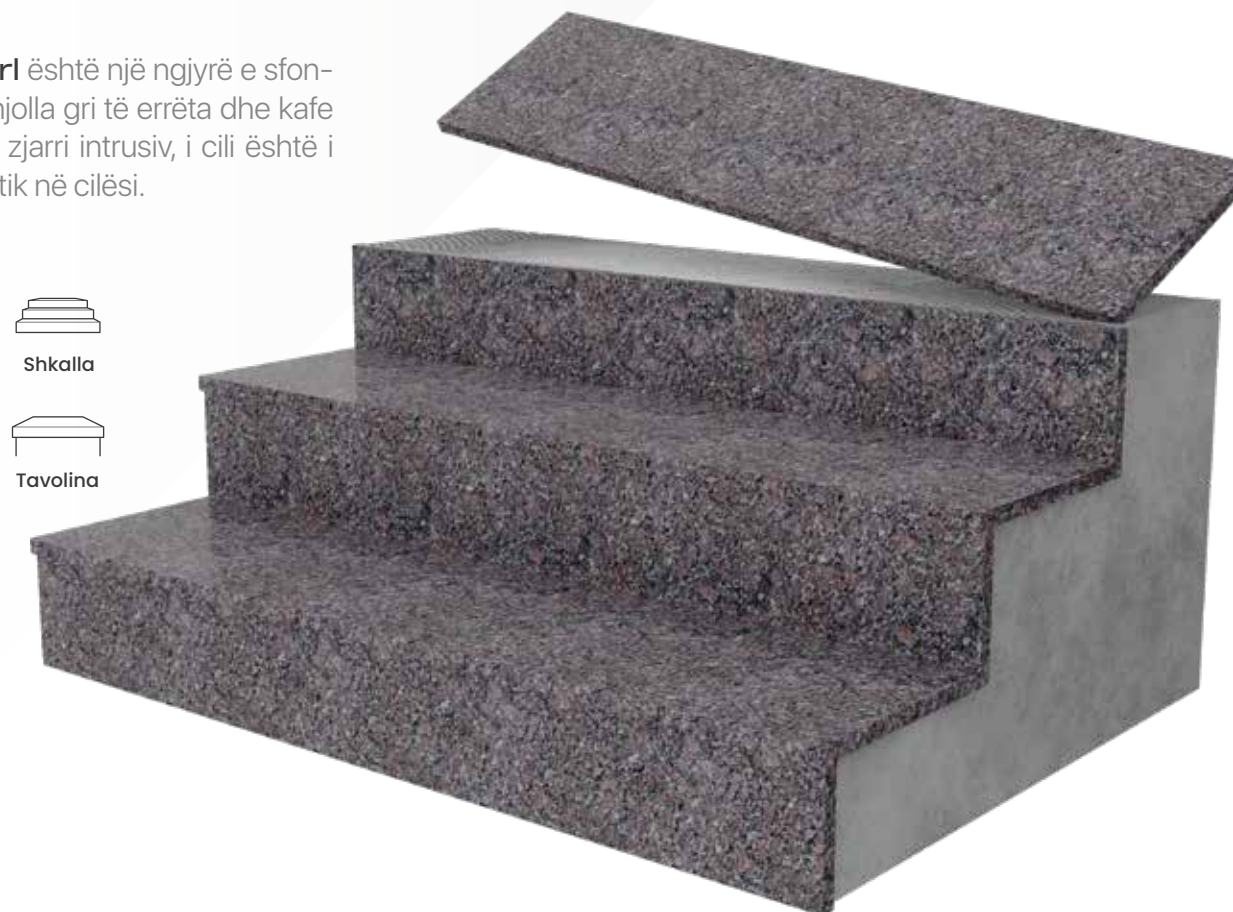

Dysheme

Mure

Shkalla

Kuzhina

Eksterior

Tavolina

Lennon granit

20mm 