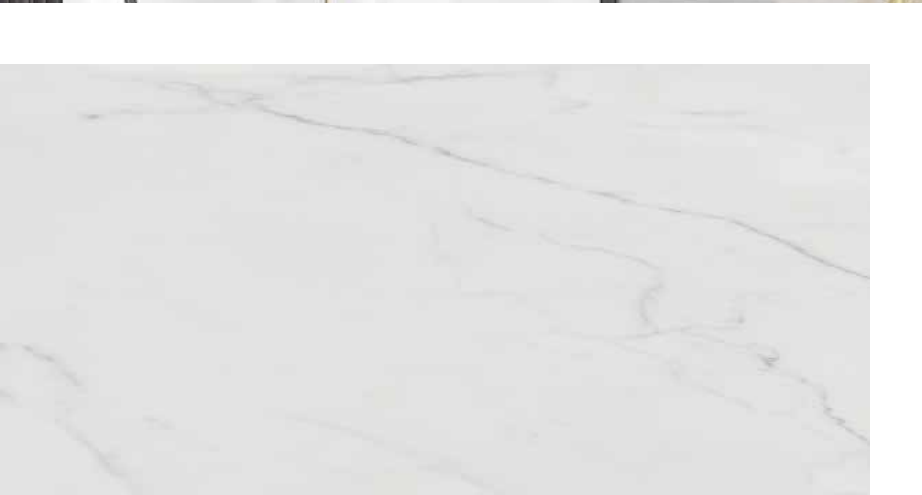

Verdi White Rett.
600X1200 mm • 23.6"X47.2"