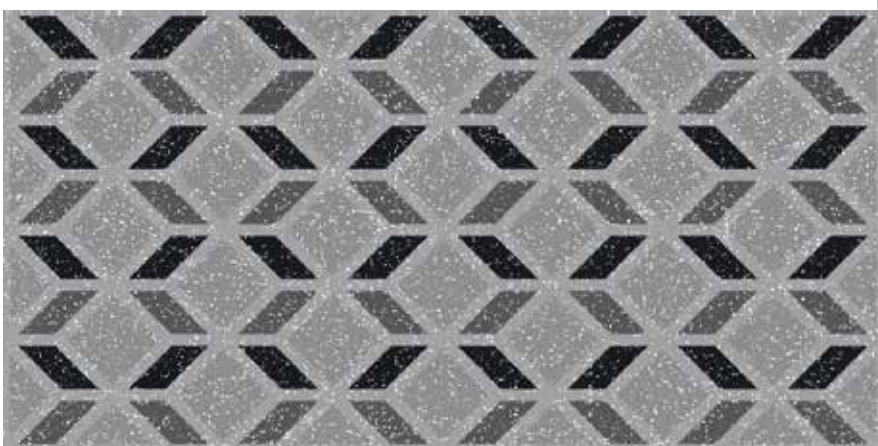

Star Skyline Pattern 2 Rett.

600X1200 mm • 23.6"X47.2"

D-TRING.
CERAMICA

StarSkyline 60X120cm

Grimca të bardha të freskëta dhe elegante, ashtu si yjet në qiell në natën e errët, të pastra dhe të pandotura, por të bukura.