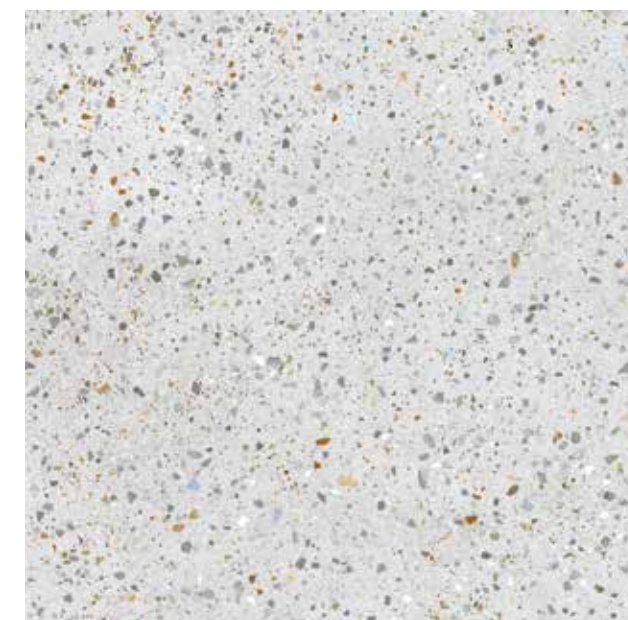

Color Terrazzo Dark Rett.

600X600 mm • 23.6"X23.6"